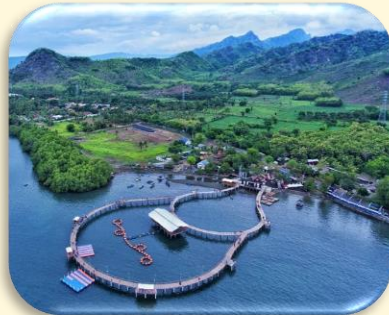

Kabupaten Situbondo

1. TN Baluran
2. Pantai Pasir Putih
3. Pantai Tampora
4. Grand Pathek
5. Situbondo Adventure
6. Rengganis Argopuro
7. Air Terjun Telempong
8. Pantai Dubibir
9. Barokah Park
10. Pemandian Taman
11. Makam Syaikh Maulana Ishaq
12. Utama Raya Beach
13. Pantai Firdaus
14. Pantai Muara Kasih
15. Makam KH As'ad Syamsul Arifin
16. Kampung Blekok
17. Gunung Panceng
18. Batu Minggir
19. Karang Kenek 26
20. Cottok Innovation Park
21. Gunung Bunter
22. Kayu Mas
23. Kampung Kerapu