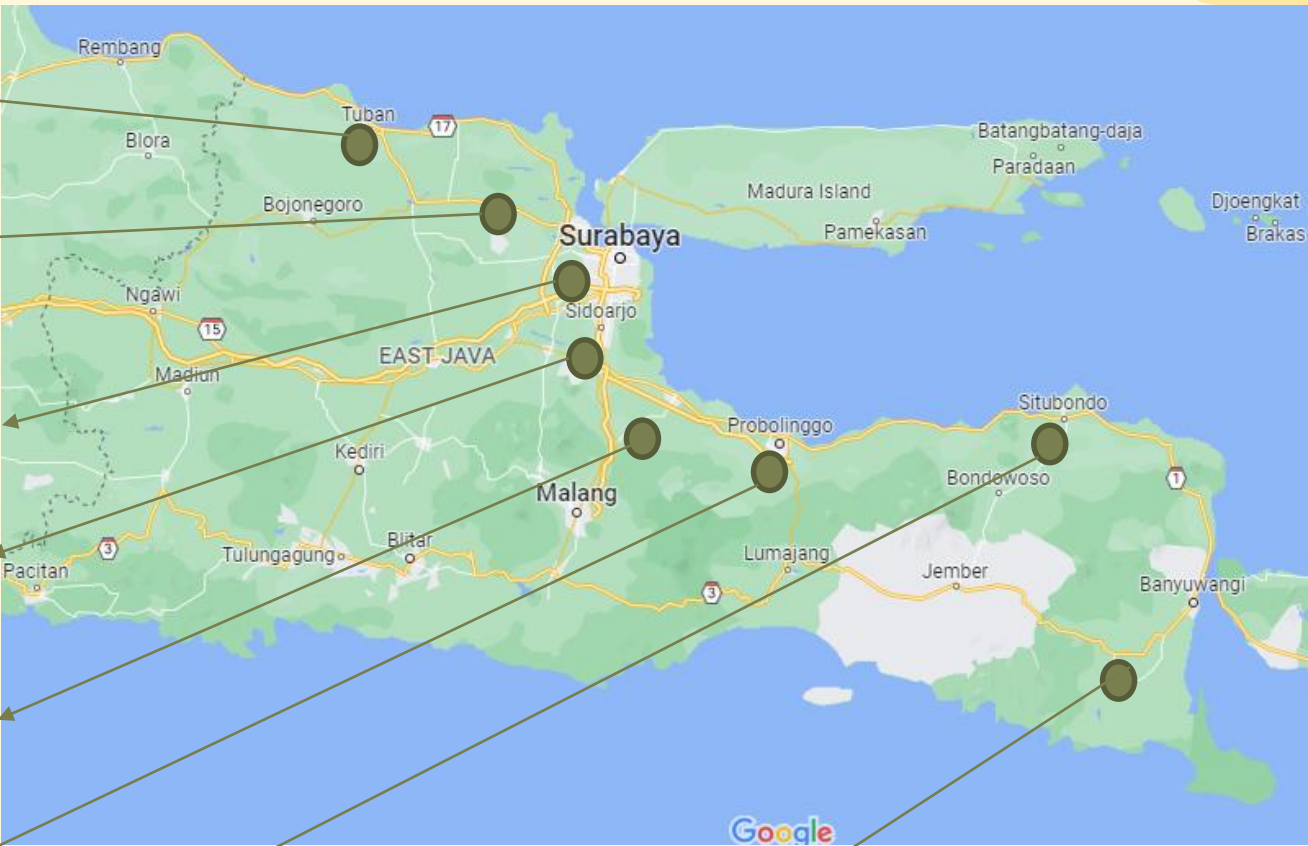

Kab. Tuban : 25 DTW

Kab. Lamongan : 13 DTW

Kota Surabaya: 30 DTW

Kab. Sidoarjo : 33 DTW

Kab. Pasuruan : 33 DTW

Kota Probolinggo: 9 DTW

Kab. Situbondo : 23 DTW

Kab. Banyuwangi : 49 DTW