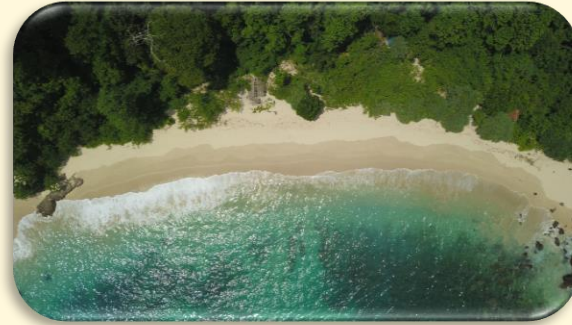

Kabupaten Banyuwangi

1. Agro Expo Tamansuruh
2. Air Terjun Jagir
3. Air Terjun Lider
4. Alam Indah Lestari(AIL)
5. Atlanta
6. Bangsring Under Water
7. Desa Wisata Osing
8. Ekowisata Mangrove Bedul
9. Gandrung Terakota
10. Grajagan
11. Grand Watudodol(GWD)
12. Green Gumuk Candi
13. Pantai Gumuk Kantong Indah
14. Djawatan
15. Kalibendo
16. Kampung Primitif
17. Karo adventure
18. Kawah Ijen
19. Mangrove Bengkak